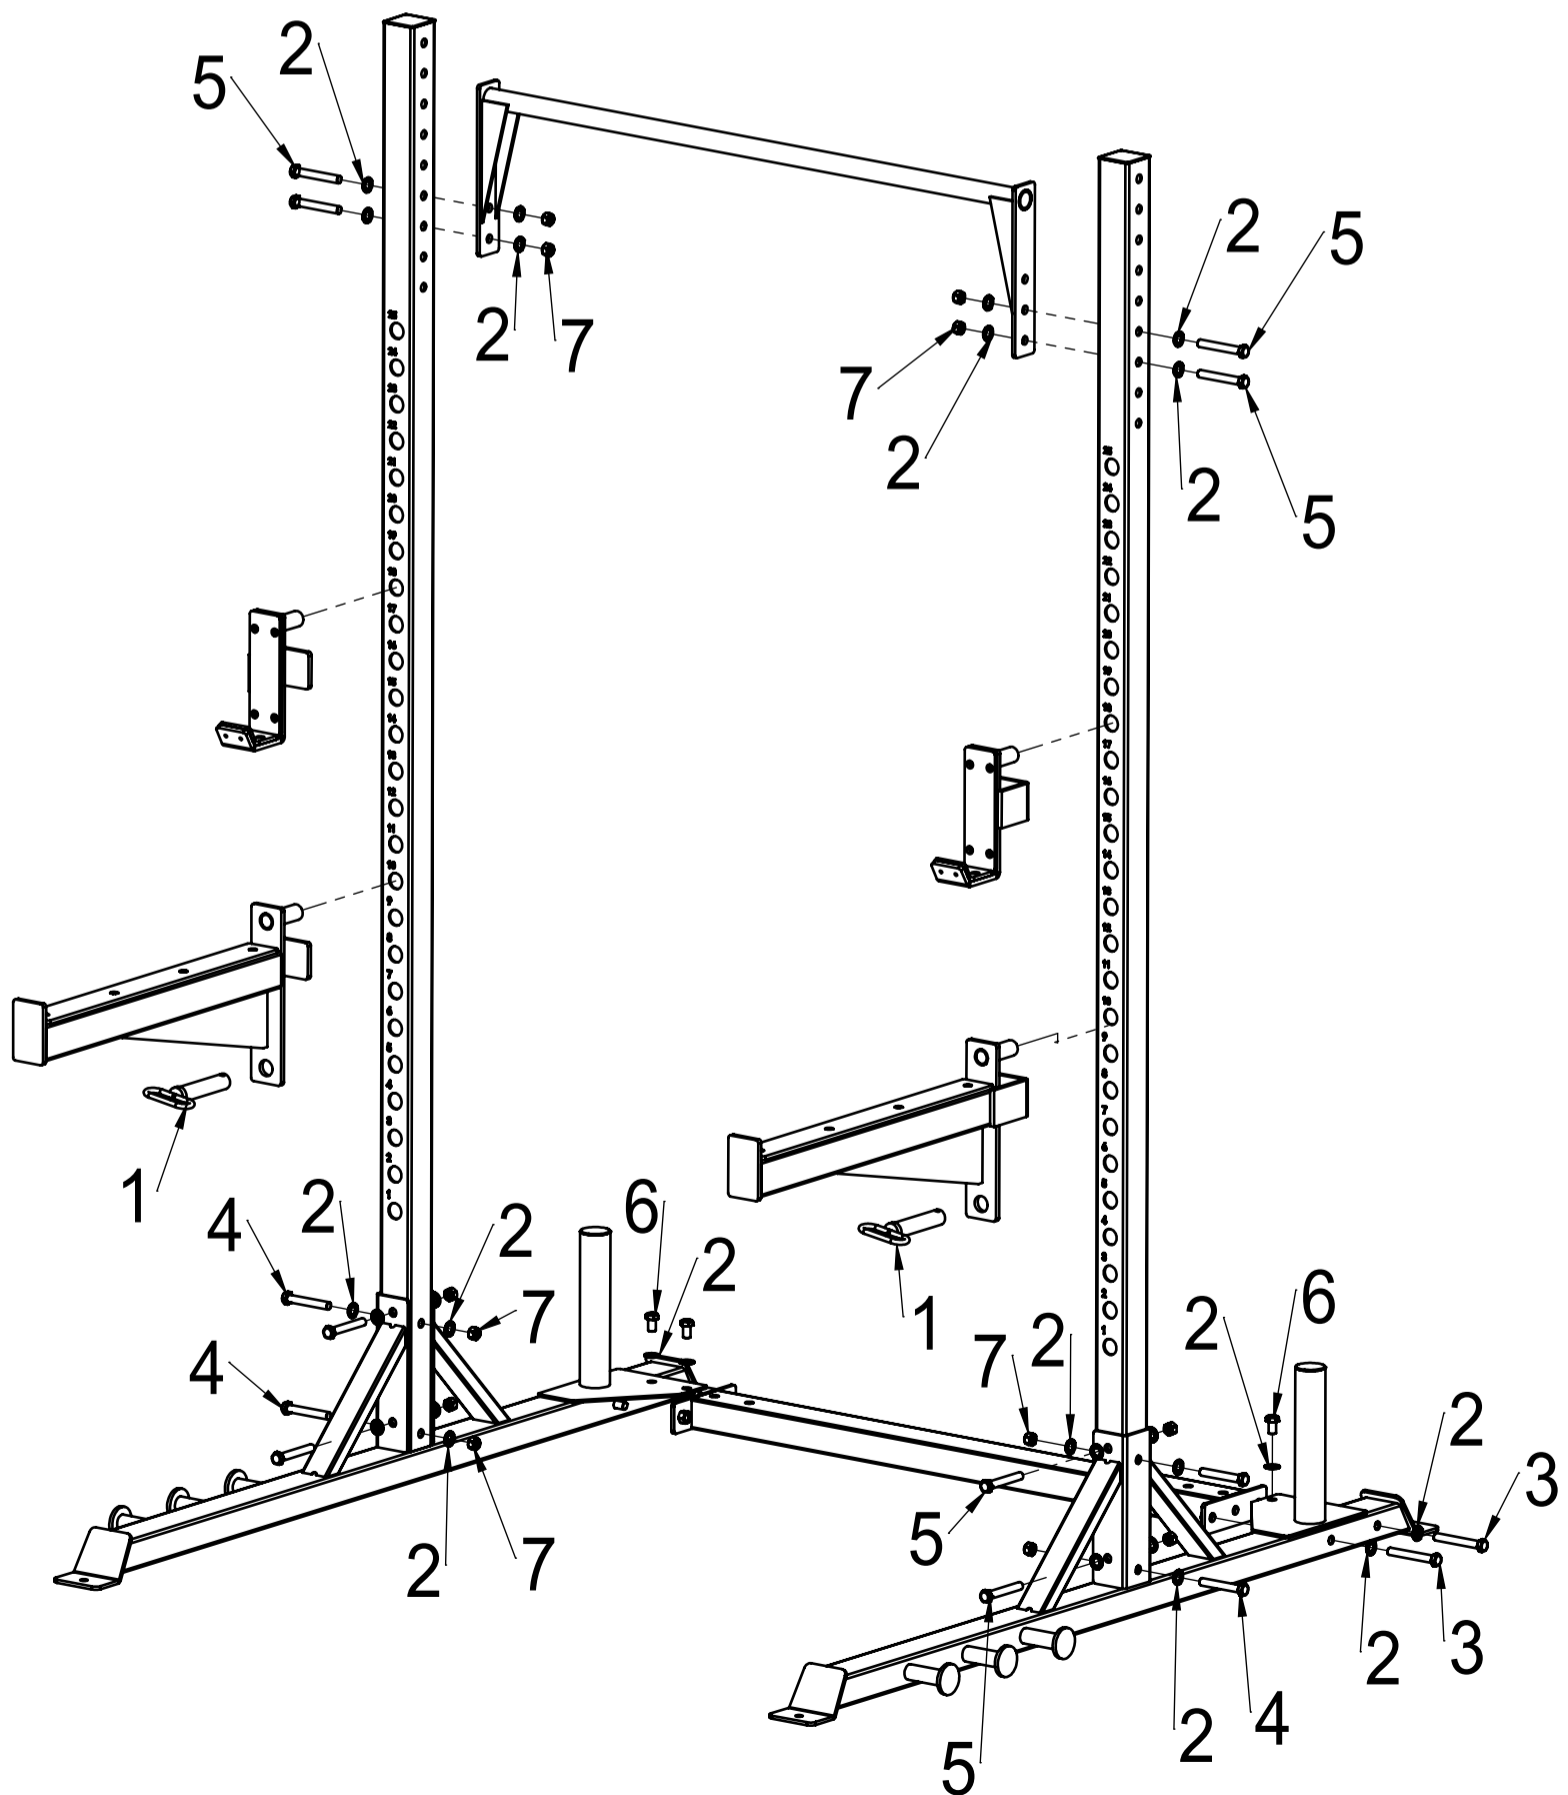

# PART LIST

PART NO.	DESCRIPTION	QTY
1	Quick Pin	2
2	M12 Washer	32
3	M12X90 Hex Bolt	4
4	M12X80 Hex Bolt	4
5	M12X85 Hex Bolt	8
6	M12X20 Hex Bolt	4
7	M12 Nylon Nut	12

GARLANDO SPA  
Via Regione Piemonte, 32 - Zona Industriale D1  
15068 - Pozzolo Formigaro (AL) - Italy  
[www.toorx.it](http://www.toorx.it) - [info@toorx.it](mailto:info@toorx.it)